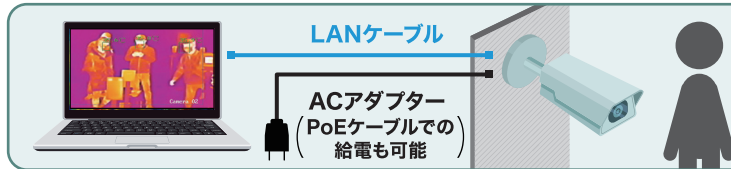

工場・物流倉庫

レストラン

イベント会場

サーマルカメラの特徴

誤差±0.5°Cの高精度検知 自動アラートで体温の高い人を特定可能

AI(人工知能)により、温度測定の誤差は±0.5°Cと高い精度での体温測定ができます。また、あらかじめ設定した以上の温度を検知した場合には、対象者に接触する事なく瞬時に画像アラートと音声アラートで即座に通知し、検査する側の感染リスクを抑えることに貢献します。

一般的なカメラ用ブラケットや 三脚を使って工事不要の簡単設置も可能

サーマルカメラは設置性に優れており、壁や天井から吊下げて設置できる他、三脚を使って使用することもできるため、屋外や屋内の常設以外に一時的な設置にも対応可能。

最大20人までOK! 早めの感染予防対策 体温チェックの労力を大幅カット

多数の人の往来がある場所でもスピーディに検査を実施でき、非接触で発熱者を検知、接触による感染リスクを格段に低減させます。

01.人の往来の多い入口などにサーマルカメラを設置

屋内の入口や屋外の人の往来の多い場所などにカメラを設置します。

02.サーマルカメラで最大20人までまとめてスクリーニング

サーマルカメラにて一度に多人数の体温をスクリーニングすることで、体温チェックの労力を省き素早く効率的に発熱者を検知できます。

03.別室にて誘導し、温度計による検査を実施

発熱の疑いのある対象者を別室に誘導し、体温計による検査を行います。

システム

サーマルカメラとパソコン(Windows PC)をLANケーブルとACアダプターを繋ぐだけで設置も簡単。PoEハブによる給電も可能です。