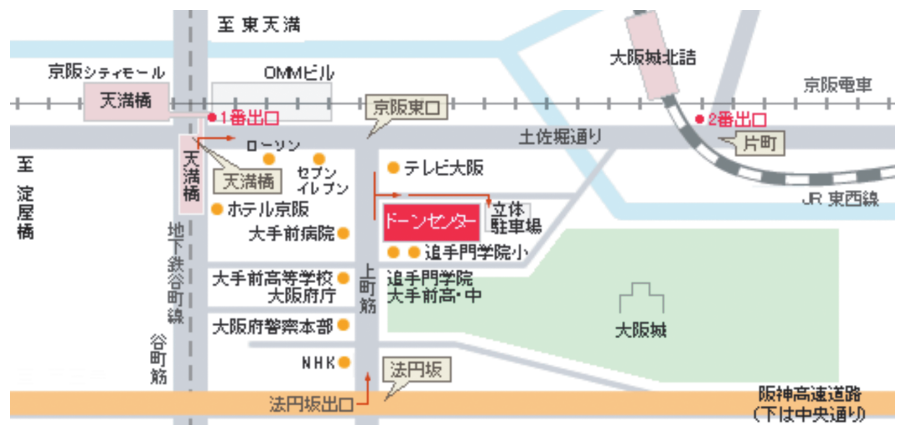

モニタリング・プレゼンテーション2019

新しいライブモニタリングと広がる可能性

6/13(木) - 14(金)

10:00 - 16:00 大阪 ドーンセンター

モニタリングを“もっと”シンプルに
“もっと”スマートに
“もっと”フレキシブルに

ACCESS

ドーンセンター

大阪市中央区 大手前1丁目3番49号
4F 中会議室

電車でお越しの方

京阪「天満橋」駅下車。東口方面の改札から地下通路を通過して①番出口より東へ約350m。
Osaka Metro谷町線「天満橋」駅下車。①番出口より東へ約350m。
JR東西線「大阪城北詰」駅下車。②号出口より土佐堀通り沿いに西へ約550m。

新しいライブモニタリングと広がる可能性

謹啓

新緑の候 貴社におかれましては ますますご隆盛のこととお慶び申し上げます
弊社並びに「エルーア・シリーズ」に対し 格別のご支援 ご愛顧を賜り 厚く御礼申し上げます
さて 弊社では 大好評をいただいているモニタリングユニット「エルーアV」や
カメラコントローラーなど さまざまなネットワークカメラ用製品を開発 ご提供してまいりました
この度 進化を続けるエルーア・シリーズやお客様のご要望にお応えするシステム商品
をご提案させていただきたく 「エルーア・プレゼンテーション2019」を実施いたします
ご多忙のところ誠に恐縮ではございますが 万障お繰り合わせの上 ご来場賜りたくご案内申し上げます