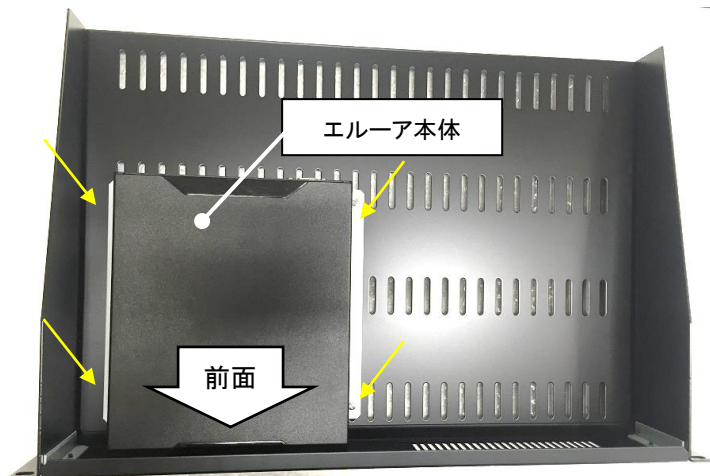

# 取り付け手順

## 1. エルーア取り付け金具の固定

エルーア本体の両側面に、3.エルーア取り付け金具(L/R 共通)を1本ずつ、5.付属ネジ(M3×6)4本で取り付けます。

<No.2 プラスドライバー使用>

## 2. エルアー本体の取り付け

エルアー本体を、2.ラックマウント金具に、5.付属ネジ(M3×6)4本で取り付けます。取り付けの際は、2.ラックマウント金具の棚板裏面に、4.エルアー取り付け金具(裏面抑え)が2本、必要になります。