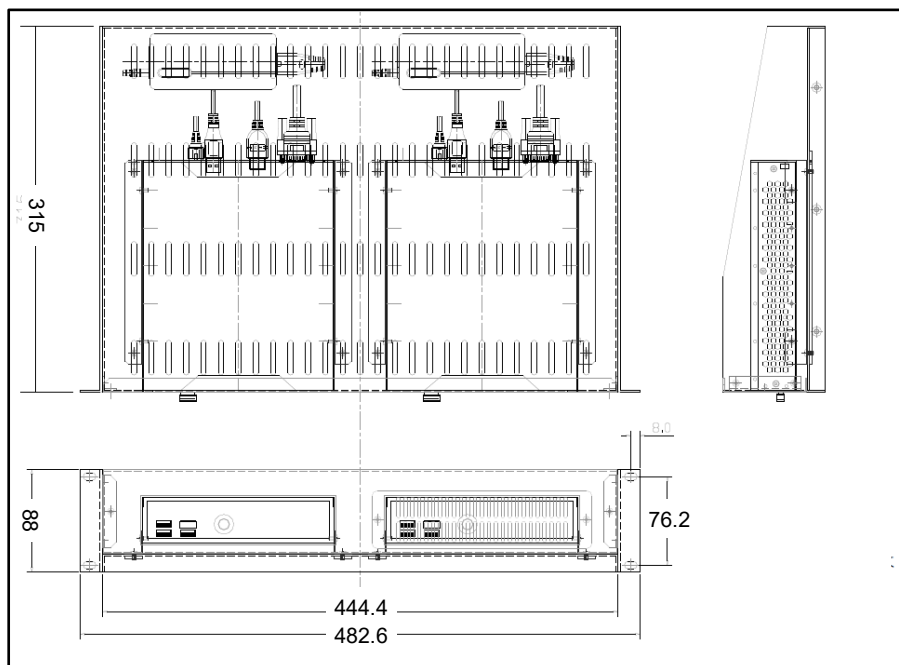

仕様・寸法図

■ 仕様

型番	AS-2232RK
カラー	つや消しブラック
サイズ	W482.6mm×H88mm×D315mm（突起部含まず）
質量	約 3,200g（エルーア本体含まず）

■ 寸法図（エルーア取り付け時、背面視）

単位 (mm)

株式会社エルーア・システム

〒224-0057 神奈川県横浜市都筑区川和町 1542-2

<https://aileunsys.co.jp>