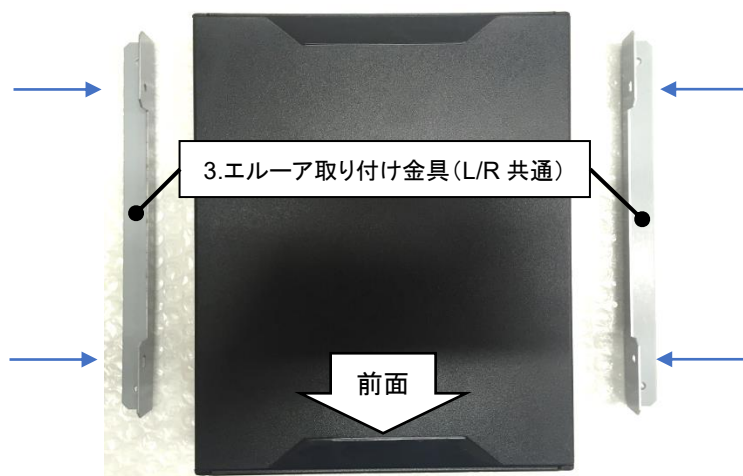

取り付け手順

1. エルーア取り付け金具の固定

エルーア本体の両側面に、3.エルーア取り付け金具(L/R 共通)を1本ずつ、5.付属ネジ(M3×6)4本で取り付けます。

<No.2 プラスドライバー使用>