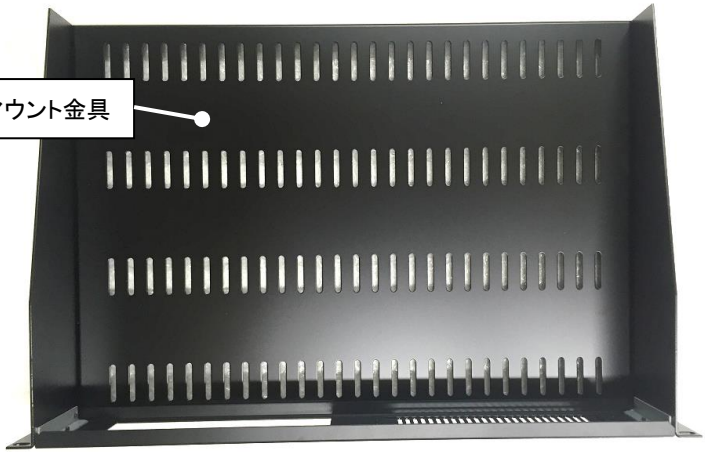

### ■ 本機の特長

本機はEIAラックに対応しております(2U)。

本機にエルーアを2台並べて、固定することが出来ます。

### ■ 設置に当たってのご注意

- 本機はエルーア専用のラックマウント金具です。エルーア以外の機器を取り付けしないでください。

### ■ 同梱品をご確認ください

本機には以下の同梱品が付属しています。

万が一、欠品・破損等がございましたらお問い合わせください。

- |                           |      |
|---------------------------|------|
| 1. 取扱説明書(本書)              | ×1枚  |
| 2. ラックマウント金具              | ×1式  |
| 3. エルーア取り付け金具(L/R 共通)     | ×4本  |
| 4. エルーア取り付け金具(裏面押さえ)      | ×4本  |
| 5. エルーア取り付けネジ(M3×6 銀)     | ×16本 |
| 6. ラックマウント取り付けネジ(M5×12 黒) | ×4本  |
- (次ページ写真あり)

2.ラックマウント金具

3.エルーア取り付け金具(L/R 共通)

5.エルーア取り付け  
ネジ(M3×6)

6.ラックマウント取り  
付けネジ(M5×12)

4.エルーア取り付け金具(裏面抑え)