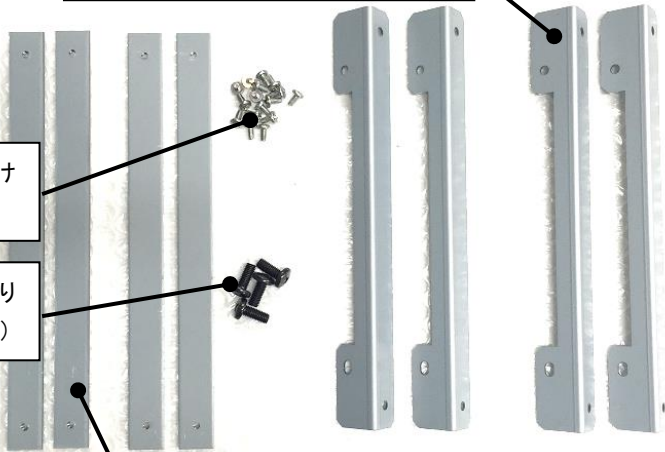

### ■ 本機の特長

本機はEIAラックに対応しております(2U)。

本機にエルーアを2台並べて、固定することが出来ます。

### ■ 設置に当たってのご注意

- 本機はエルーア専用のラックマウント金具です。エルーア以外の機器を取り付けしないでください。

### ■ 同梱品をご確認ください

本機には以下の同梱品が付属しています。

万が一、欠品・破損等がございましたらお問い合わせください。

- |                           |      |
|---------------------------|------|
| 1. 取扱説明書(本書)              | ×1枚  |
| 2. ラックマウント金具              | ×1式  |
| 3. エルーア取り付け金具(L/R 共通)     | ×4本  |
| 4. エルーア取り付け金具(裏面押さえ)      | ×4本  |
| 5. エルーア取り付けネジ(M3×6 銀)     | ×16本 |
| 6. ラックマウント取り付けネジ(M5×12 黒) | ×4本  |
- (次ページ写真あり)

2.ラックマウント金具

3.エルーア取り付け金具(L/R 共通)

5.エルーア取り付け  
ネジ(M3×6)

6.ラックマウント取り  
付けネジ(M5×12)

4.エルーア取り付け金具(裏面抑え)