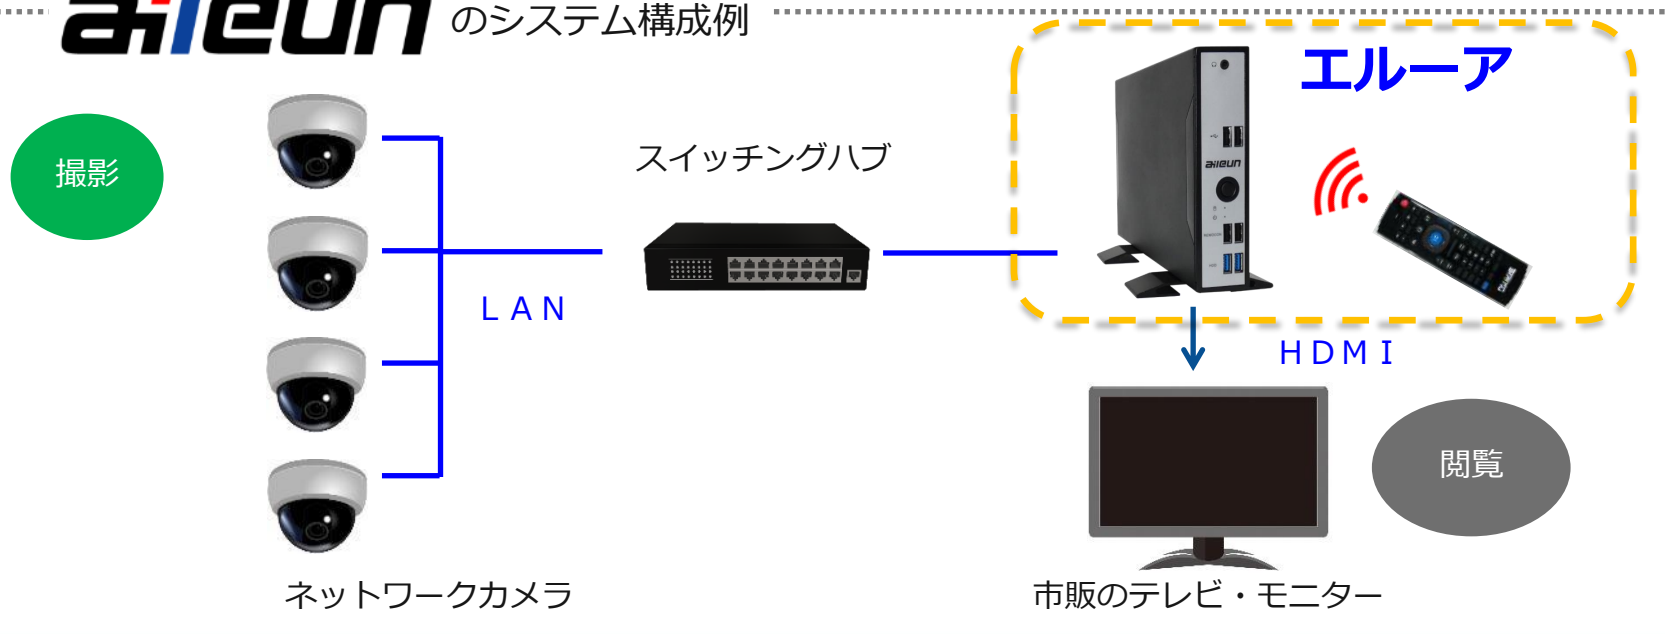

エルーア とは …

NWカメラを**かんたん**にモニターに表示することができる**ライブモニタリング**に特化したユニット(デコーダ、分割ユニット)です。

リアルタイムにカメラ映像を視認することに優れた商品です。

- 最大**36台**のNWカメラを登録・表示
- 付属の**リモコン**でかんたん操作
- 市販のテレビやモニターに**HDMI**ケーブルで接続

aileun のシステム構成例