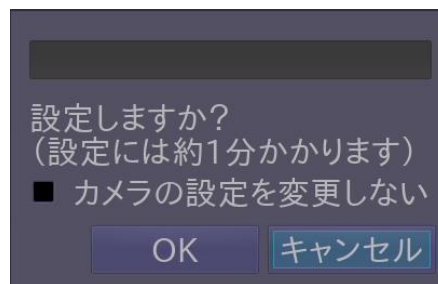

- システム管理  
設定セーブ・設定ロード  
確認ダイアログ

- 設定ツールのカメラ設定画面において、登録済みのカメラの設定内容をコピー出来るようになりました。登録するカメラの設定内容が同じような場合に便利です。

- 設定ツール  
カメラ詳細設定画面

- カメラ設定情報において、カメラの配信フォーマット等の設定情報を変更する際、**カメラ側に設定を送信しない**（カメラの設定を変更しない）よう、設定の際に、選択が出来るようになりました。  
録画装置と併用したシステムでお使いの場合に便利です。  
※設定ツールでは、カメラ側に設定を送信しません。

- カメラ詳細設定  
確認ダイアログ

- 録画データの再生において、**再生速度 x 1.6**、**x 3.2**を追加しました。  
従来は再生速度 x 8まで
- カメラタイトルの**文字サイズ**を変更できるようになりました。  
こちらはエルーア5シリーズより対応しています。

- カメラ登録は、IPv4アドレスに加えて、**ホスト名**でもカメラを登録することができます。  
ローカル環境以外にも、DDNSでご利用しているインターネット上のカメラをご登録いただけます。  
(例) [http://aileun\\_system\\_cameraxxx.xxx.net/](http://aileun_system_cameraxxx.xxx.net/)
- **無線リモコン**でエルーアが複数台設置されていても干渉しません  
本体とリモコンが個別ペアリングされているため、他機器と干渉せずに操作することが出来ます。  
モニターの裏に設置されているような状況においても、無線方式のため、モニターに遮られることなく操作が可能です。