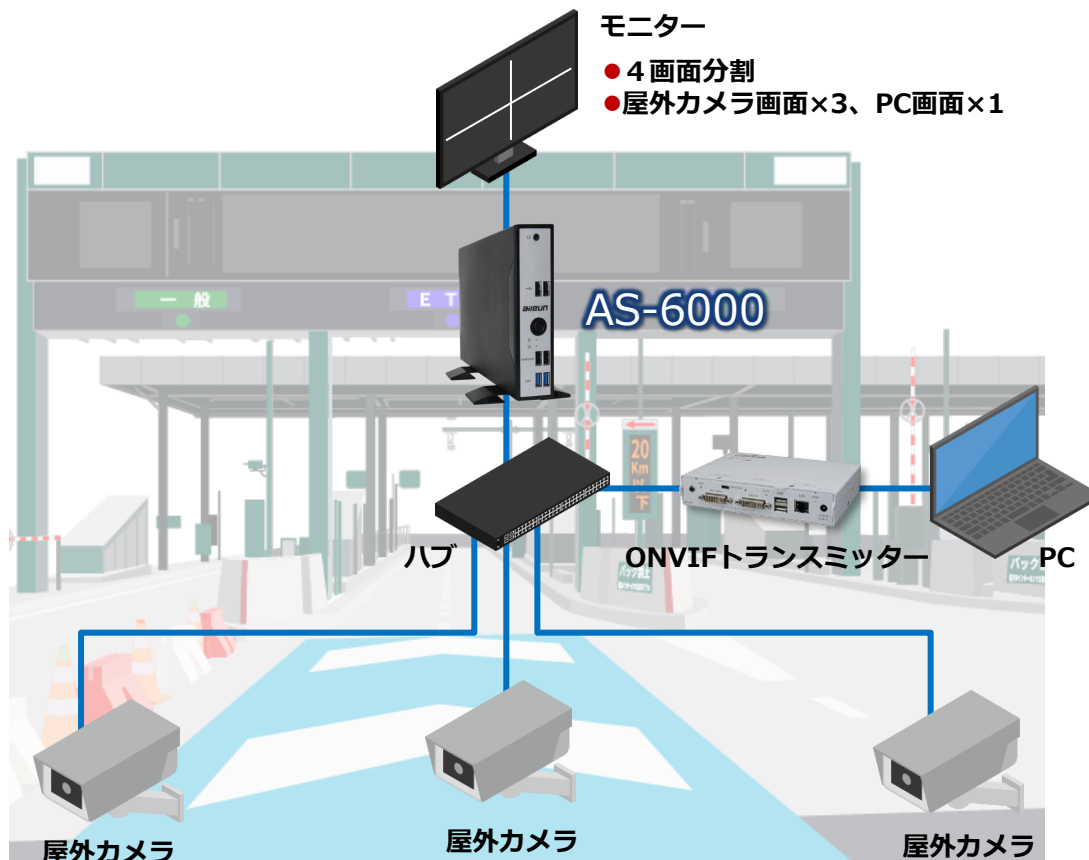

システム例 9 有料道路の料金所

こんなシーンでお役立ち

料金所では、車種や通過区間で料金体系の異なる判定が瞬時に行われます。PCによる判定結果や各種情報表示をONVIFトランスミッターで取り込み、複数の監視カメラによるライブ映像と共に、分割画面に表示することができます。

活用のポイント

1. 1 監視員様の業務効率化
2. 2 既設PC映像の取込みで更新も楽に
3. 3 遅延が少なく高精細

導入のきっかけ

カメラシステムの更新の際に、ネットワークカメラになって映像が高精細になったものの、既設の情報表示映像の取り込みが課題でした。ONVIFトランスミッターでカメラ映像と共に視認できるようになったこと、24時間安定稼働、コンパクト、かんたん操作などがご評価をいただきました。

システム構成例