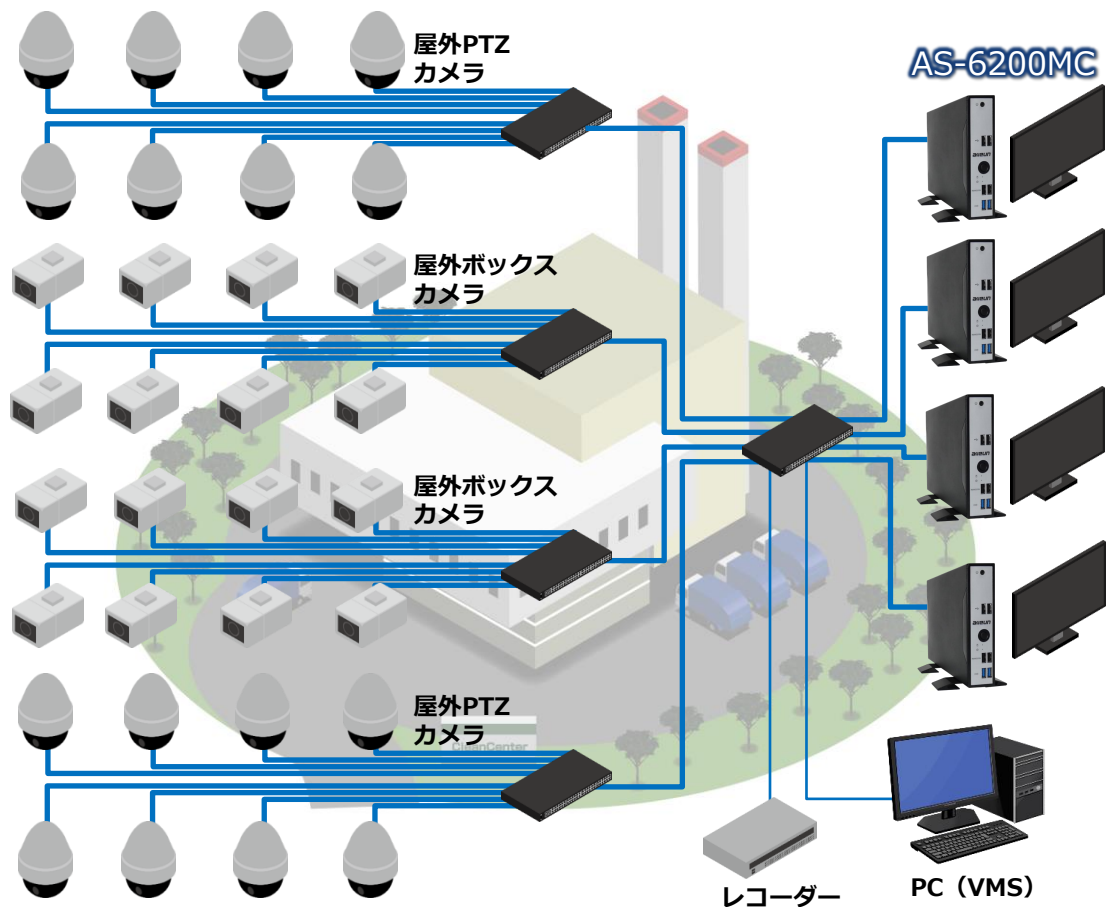

導入のきっかけ

重要なカメラの監視はモニターに大きく表示したいとのご要
望から、モニターを複数使用する必要があり、コスト・運用
面に優れたエルーアをご採用いただきました。
カメラ台数も多く、レコーダー他閲覧機器 (クライアント)
も多いので、マルチキャストで設計されています。
AS-6200MC複数台がネットワークに接続されていて、中央
制御室を中心に各設備の稼働状況を監視しています。

- ●施設内にカメラ約30台を設置。
- ●中央制御室を中心にAS-6200MCで各設備の稼働状況を確認。