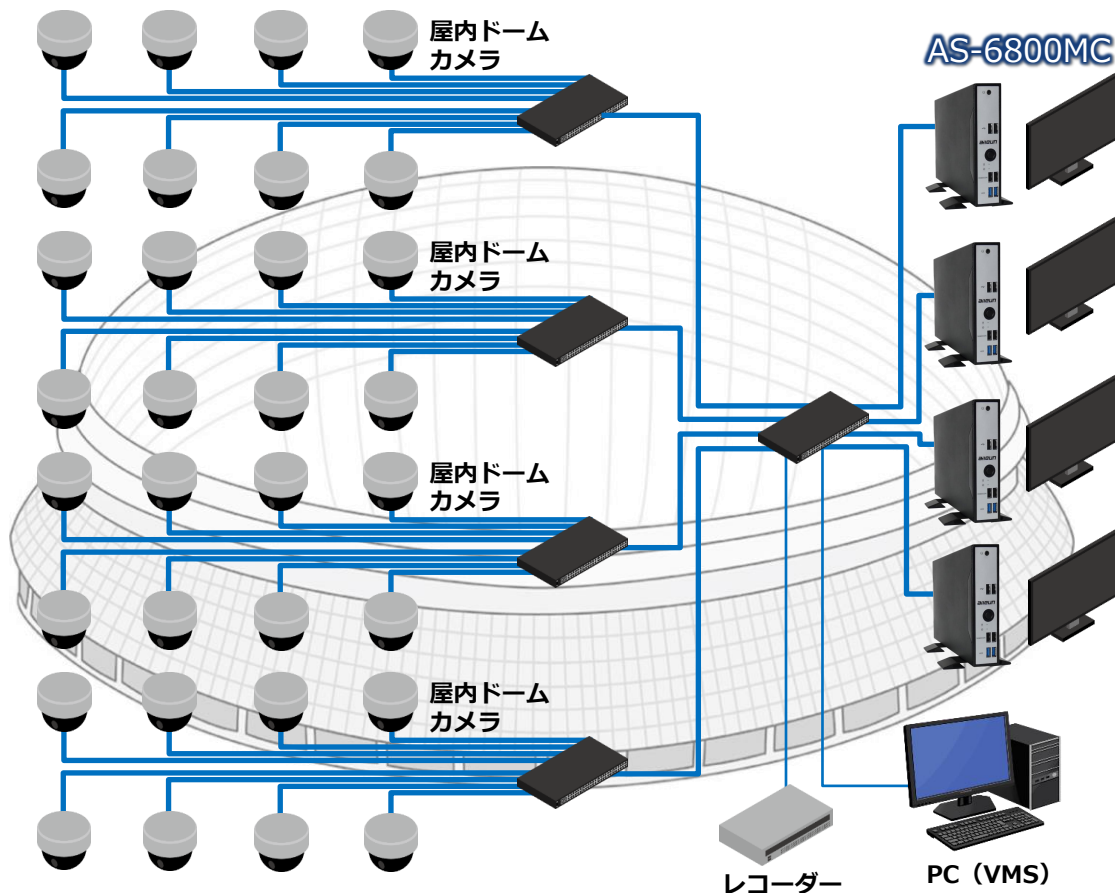

システム構成例

- ●会場内にカメラを約100台を設置。
- ●AS-6800MCを3つの監視室に4台ずつ配置。