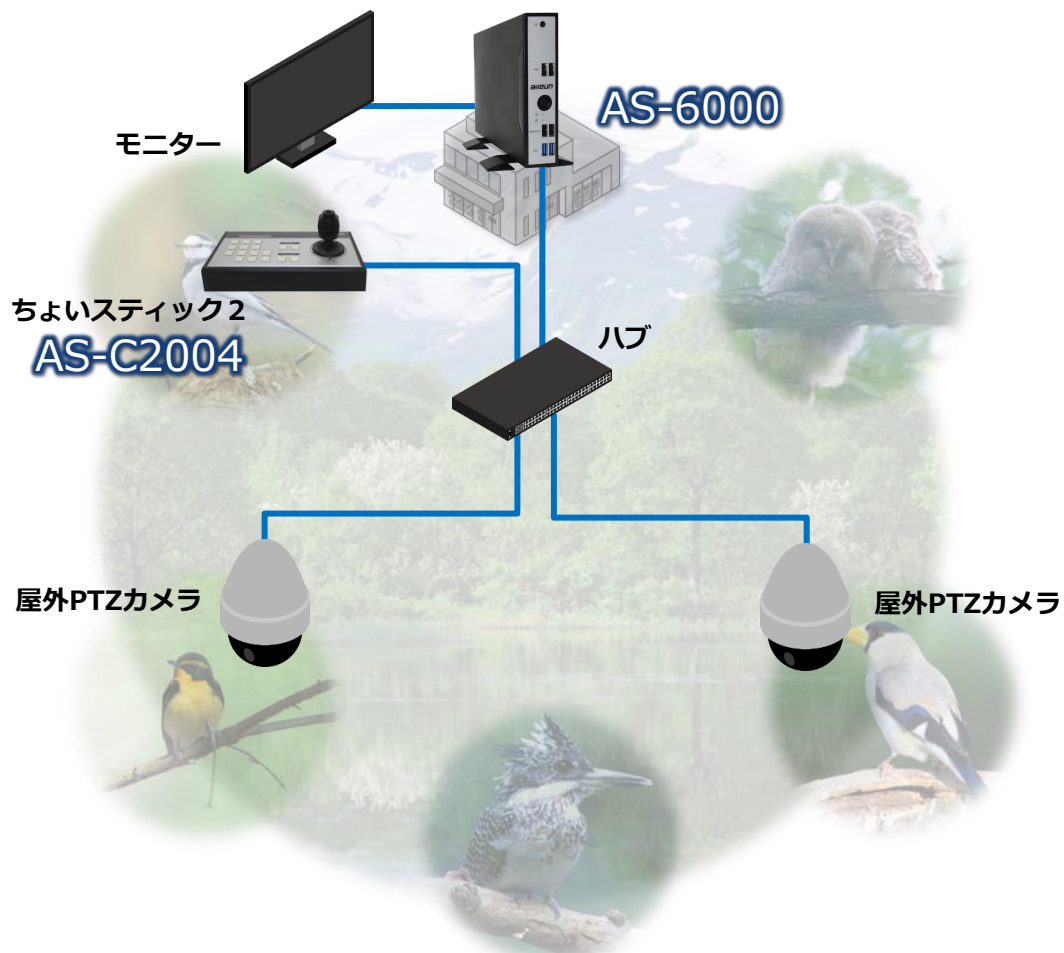

システム例 6 観光施設

こんなシーンでお役立ち

かんたん操作のちょいスティックで、お客様がPTZカメラを操作。美しい外の風景や、野鳥の観察など、遅延の少ないエリアでの高画質描画で、観光施設のアクセントになります。

活用のポイント

1. 1 お客様サービスの強化
2. 2 夜間は監視用途に利用
3. 3 ちょいスティックで直感的な操作

導入のきっかけ

かつて、アナログカメラの操作機は簡素で解り易かったもの。ネットワークカメラになって、画質は綺麗なものの、操作はどれもPCとマウス。かと言ってPTZカメラ操作機は、どれも複雑でお客様に触ってもらうには不向き。ちょいスティックとエリアのシンプルな構成で簡潔にご利用いただいています。

システム構成例