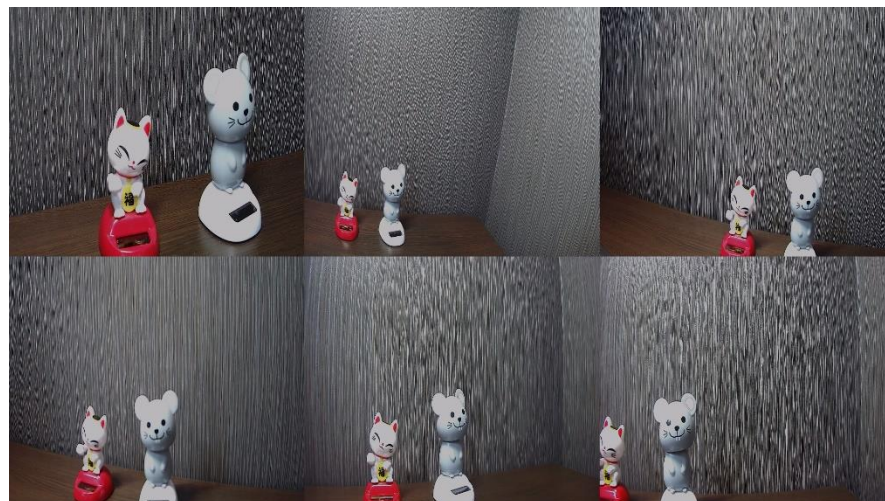

## ■ 設定作成ツール

- **シーケンス**の切り替えがスムーズ  
独自の映像処理技術により、シーケンスの切り替わりがスムーズ  
切り替わり時の映像バラつきで、お困りの方は是非お試しください。

▶ 多彩なレイアウトをご用意

縦モニター用の**縦画面表示**や、詳細な表示設定として **ライブ映像画面フィット**、**情報表示有無**、**分割線表示有無**、**文字サイズ大・中・小** をご用意。  
状況に応じてご利用ください。

■ 情報表示「大」、分割線表示「する」、  
ライブ映像画面フィット「しない」

■ 情報表示「しない」、分割線表示「しない」  
ライブ映像画面フィット「する」

- モニタリングに特化しているから **表示能力が高い**
  - カメラ1~18台 : 1920 × 1080 30fps 表示可能
  - カメラ19~36台 : 1920 × 1080 15fps 表示可能
- **リアルタイム性** が高い  
映像処理能力が高いため、遅延が少ない  
ネットワークカメラ特有の遅延を最小限に
- **マルチベンダ** カメラ対応により、使用できるカメラ機種が豊富
- **リモコン** によるかんたん操作  
設定から操作まで付属の無線式リモコンで操作することができます  
リモコンの裏面は文字入力用のキーボードになっています
- システム全体のカメラは各社録画装置で録画し、別の場所でモニタリングするシーンにおいて **サブモニター** 用途としてお使い頂けます

## こんなシーンでお役立ち

ケーキビュッフェのケーキの減り具合を、厨房のシェフがモニタリングしながら、ケーキを調理・補充しています。