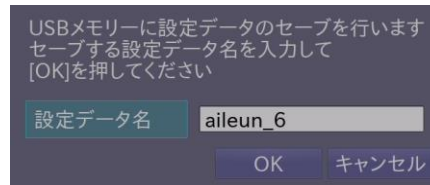

- 設定データをロードする際、USBメモリーに保存されている複数のデータから任意に選択してロードすることが出来るようになりました。特定日などに応じて運用の切り替えが容易になります。設定セーブにおいても任意の名称で設定セーブすることが可能です。

- システム管理
  設定セーブ・設定ロード
  確認ダイアログ