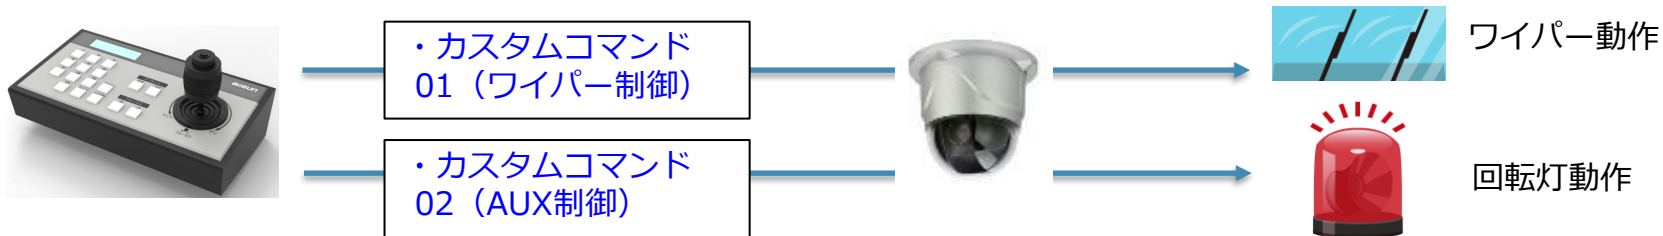

■ カスタムボタン

ご要望の多かったカスタムボタンを搭載しました。
任意のカメラコマンドを予め設定しておくことで、標準機能以外のカメラ操作が可能です。
カメラのワイパー・ウォッシャー制御や、AUX等の操作が可能です。