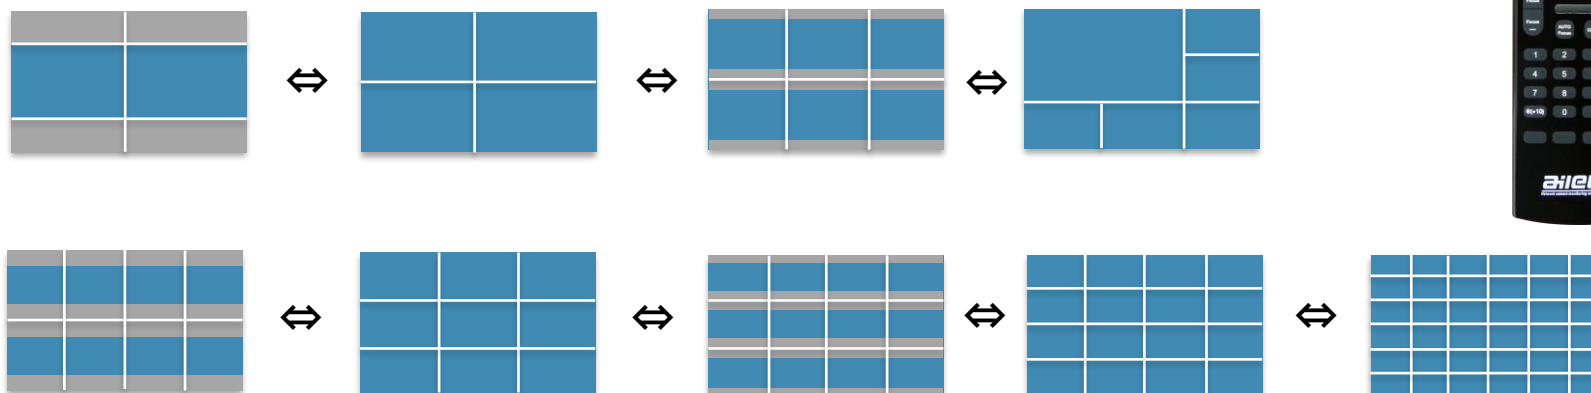

## ■ 設定作成ツール

- **シーケンス**の切り替えがスムーズ  
独自の映像処理技術により、シーケンスの切り替わりがスムーズ  
切り替わり時の映像バラつきで、お困りの方は是非お試しください。

▶ 多彩なレイアウトをご用意

縦モニター用の**縦画面表示**や、詳細な表示設定として **ライブ映像画面フィット**、**情報表示有無**、**分割線表示有無**、**文字サイズ大・中・小** をご用意。  
状況に応じてご利用ください。

■ 情報表示「大」、分割線表示「する」、  
ライブ映像画面フィット「しない」

■ 情報表示「しない」、分割線表示「しない」  
ライブ映像画面フィット「する」

- モニタリングに特化しているから **表示能力が高い**
  - カメラ1~18台 : 1920 × 1080 30fps 表示可能
  - カメラ19~36台 : 1920 × 1080 15fps 表示可能
- **リアルタイム性** が高い  
映像処理能力が高いため、遅延が少ない  
ネットワークカメラ特有の遅延を最小限に
- **マルチベンダ** カメラ対応により、使用できるカメラ機種が豊富
- **リモコン** によるかんたん操作  
設定から操作まで付属の無線式リモコンで操作することができます  
リモコンの裏面は文字入力用のキーボードになっています
- システム全体のカメラは各社録画装置で録画し、別の場所でモニタリングするシーンにおいて **サブモニター** 用途としてお使い頂けます

# エルーア6シリーズの特長 ②

- **コンパクトサイズ** で設置場所に困らない  
幅40mm 高さ165mm 奥行き200mm のスリムサイズ
- **ファンレス構造** のためメンテナンス性に優れます
- 配信フォーマット **H.265** に対応
- 多画面切替 リモコンの   ボタンで切替可能

※運用画面上で切替が可能 機種によって表示内容が異なります