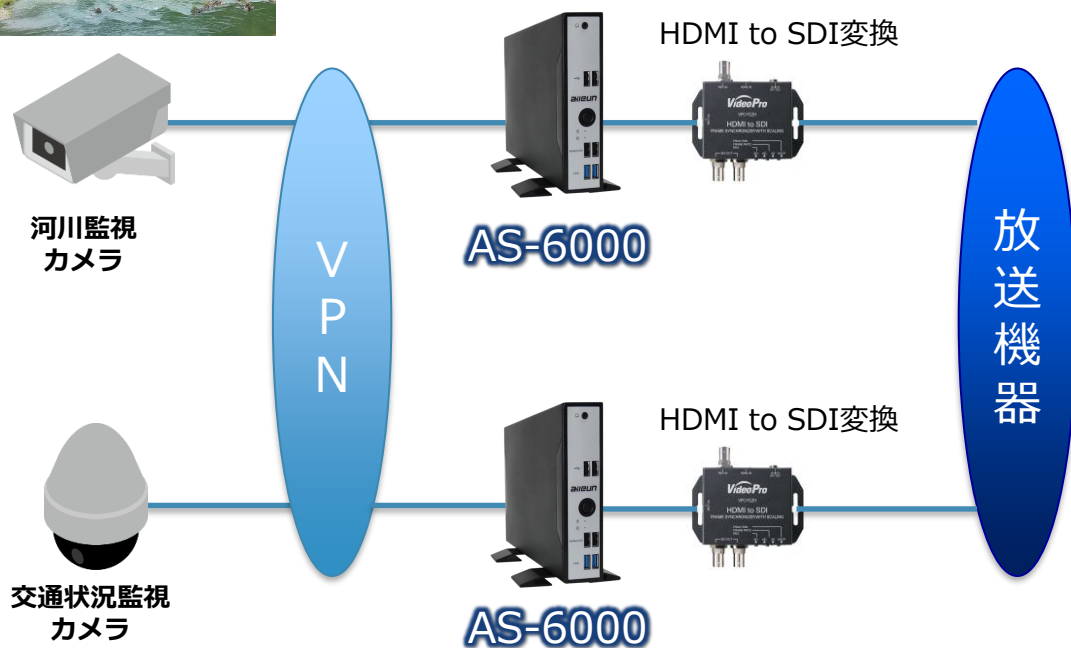

## 導入のきっかけ

導入にあたり当初は、専用の機器でご検討されていましたが、出来るだけたくさんの映像を、限られたコストで高精細にシンプル運用で送りたいとのことでした。ご検討頂いた結果、エリアのHDMI出力をHDMI to SDI変換器を利用しSDIに変換することで、ご要望のシステムを低コストで実現することができました。

河川監視  
カメラ

交通状況監視  
カメラ

## システム構成例