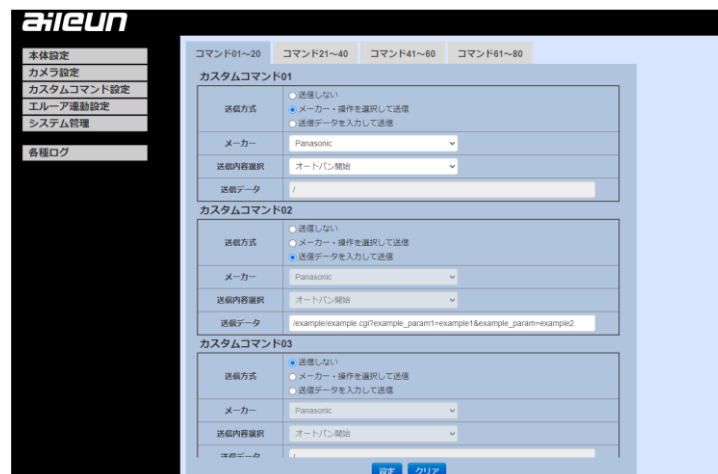

■ カスタムコマンド 設定画面