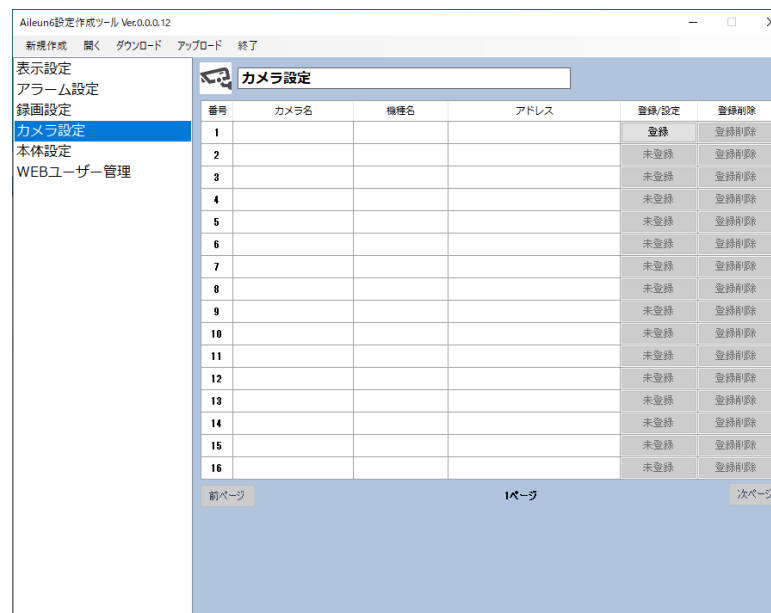

- **PC設定作成ツール**を使うことで、実際のカメラが無い状態でも、エルーア本体にカメラ登録設定をすることができます。
  既にカメラが設置済みで、エルーアの**事前キッティング**が必要な場合に便利です。

■ 設定作成ツール

- **シーケンス**の切り替えがスムーズ
  独自の映像処理技術により、シーケンスの切り替わりがスムーズ
  切り替わり時の映像バラつきで、お困りの方は是非お試しください。