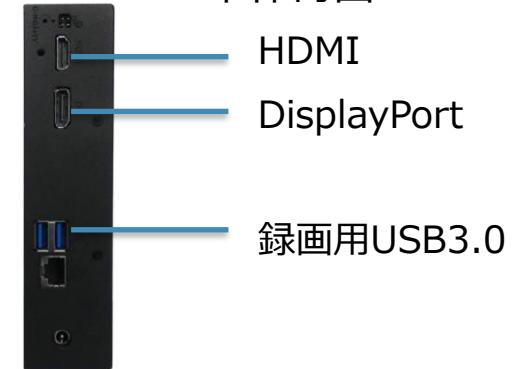

エルーア6シリーズの改良点

- モニタ出力に、**DisplayPort**を採用しました
  HDMI / DisplayPort 択一となります。
- 録画用USBポートを本体背面に用意しました。
  配線がスッキリまとまります。

■ 本体背面