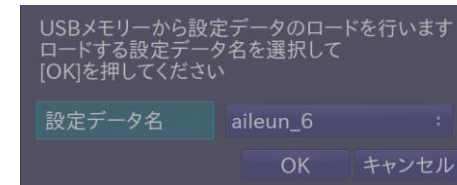

- 設定データをロードする際、USBメモリーに保存されている複数のデータから任意に選択してロードすることが出来るようになりました。特定日などに応じて運用の切り替えが容易になります。設定セーブにおいても任意の名称で設定セーブすることが可能です。

- システム管理
  設定セーブ・設定ロード
  確認ダイアログ