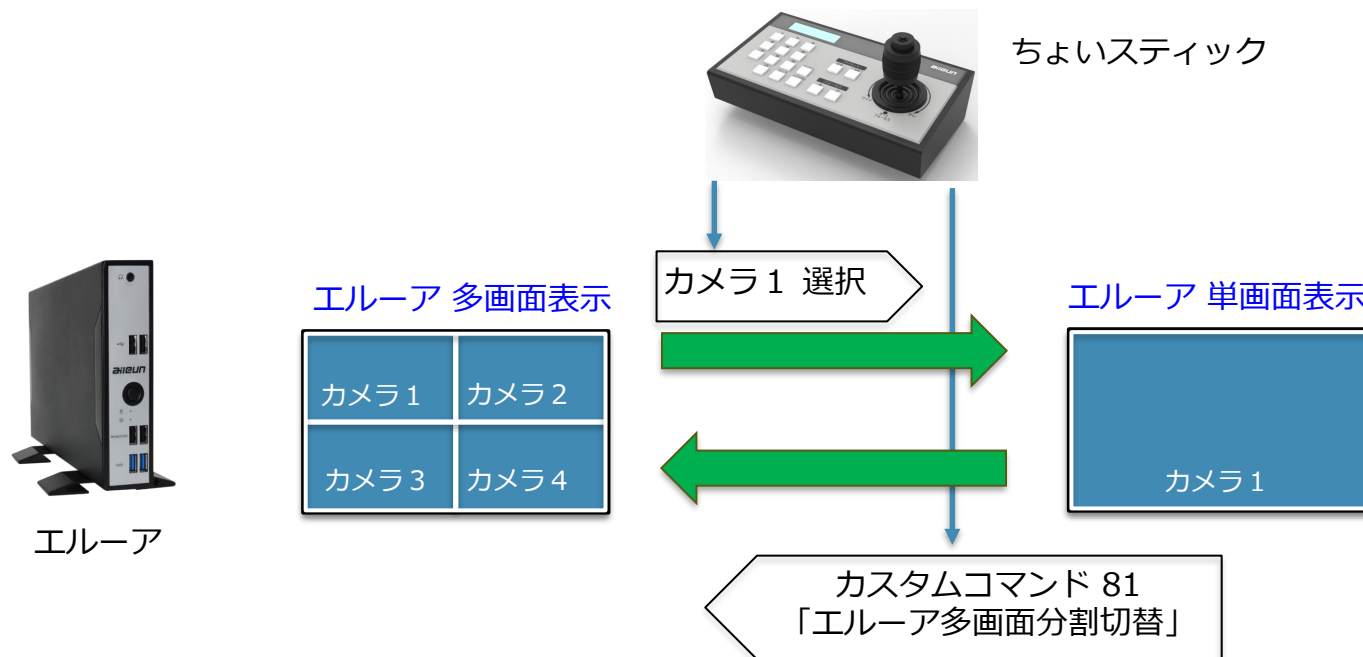

### AS-C2004・C2016・C2036・C2099

- PTZ機能を備えたネットワークカメラを操作することができるネットワークカメラ専用のジョイスティックです。

#### ■ 特長

- よく使う機能に絞り込んだ**かんたん仕様**
- PCLレス**による運用が可能
- マルチベンダ**のカメラに対応
- エルーア連動**により画面切替が可能
- カスタムボタン**で標準機能以外のワイパー等の操作が可能に

※対応カメラ(機種)についてはお問い合わせください

<http://aileunsys.co.jp/b04-1.html>

## ■ エルーアとの連動

エルーアの画面表示切替機能に対応しました。

エルーアと連動設定をすることで、ちょいスティックからエルーアの画面表示を切り替えることができます。

カメラ選択時にエルーアの分割表示を単画面に切り替えたり、カスタムボタンで多画面分割表示に切り替えることが可能です。