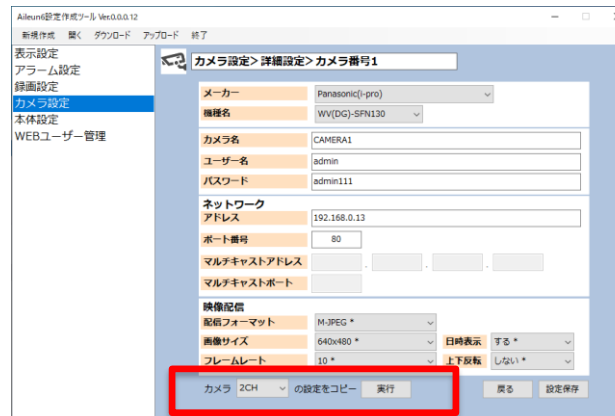

## ■ 本体背面

- **HTTPアラーム受信**に対応  
カメラのモーション検知等のHTTPアラームを受信し、該当のカメラを赤枠表示したり、単画面に切り替えて注意喚起を行います。アラーム音の鳴動も可能です。

- 設定データをロードする際、USBメモリーに保存されている複数のデータから任意に選択してロードすることが出来るようになりました。特定日などに応じて運用の切り替えが容易になります。設定セーブにおいても任意の名称で設定セーブすることが可能です。

- システム管理  
設定セーブ・設定ロード  
確認ダイアログ

- 設定ツールのカメラ設定画面において、登録済みのカメラの設定内容をコピー出来るようになりました。登録するカメラの設定内容が同じような場合に便利です。

- 設定ツール  
カメラ詳細設定画面

- カメラ設定情報において、カメラの配信フォーマット等の設定情報を変更する際、**カメラ側に設定を送信しない**（カメラの設定を変更しない）よう、設定の際に、選択が出来るようになりました。  
録画装置と併用したシステムでお使いの場合に便利です。  
※設定ツールでは、カメラ側に設定を送信しません。