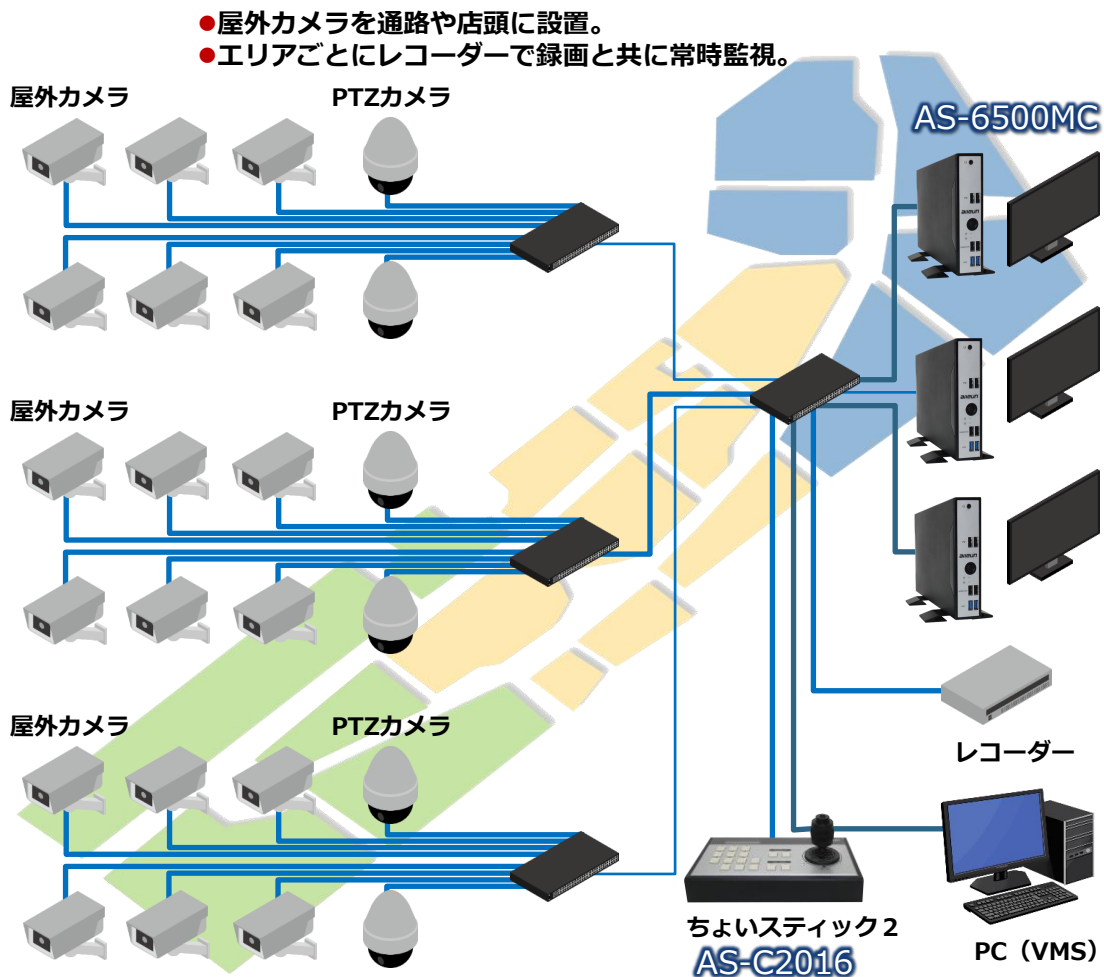

こんなシーンでお役立ち

多数のカメラを設置するアウトレットモール。管理室には、集中管理のPCやレコーダーとは別に、エリア別に表示するエリアの分割ディスプレイが、常時表示を請け負っています。ちょいスティックは単独で動作するため、VMS上のカメラであっても、PTZ操作を気軽に簡単に行うことができます。

活用のポイント

1. 1 分割画面でまとめて監視
2. 2 PTZカメラを手軽に操作
3. 3 監視と犯罪抑止に貢献

導入のきっかけ

場内のたくさんのカメラ映像を表示するには、高機能なVMSと高性能なPCで、一括管理が基本です。ただし、集中管理室には複数の監視員さんが従事されており、壁掛けの大型ディスプレイに映し出されるエリアの分割画面は、エリア毎に表示を分担されていて、すぐに状況把握ができるようにデザインされています。

システム構成例