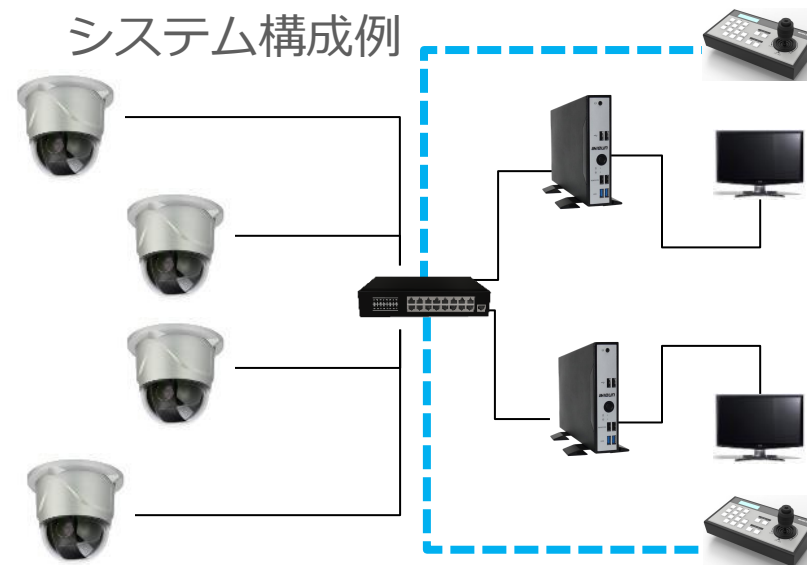

### ネットワークカメラコントローラー

### AS-C2004・C2016・C2036・C2099

- PTZ機能を備えたネットワークカメラを操作することができるネットワークカメラ専用のジョイスティックです。

## ■ エルーアとの連動

エルーアの画面表示切替機能に対応しました。

エルーアと連動設定をすることで、ちょいスティックからエルーアの画面表示を切り替えることができます。

カメラ選択時にエルーアの分割表示を単画面に切り替えたり、カスタムボタンで多画面分割表示に切り替えることが可能です。