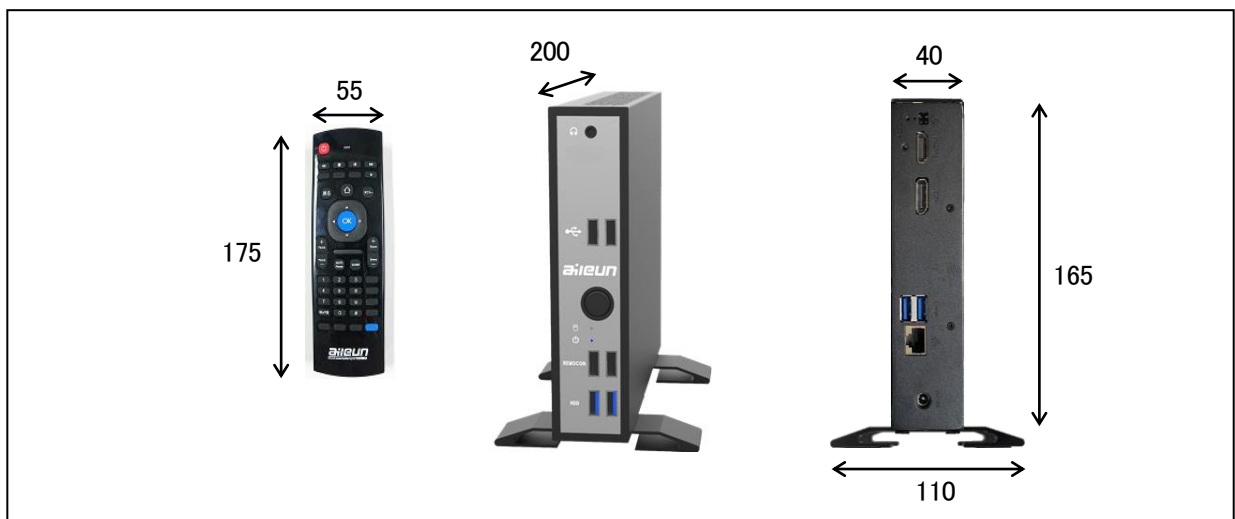

● 主な定格 (続き)

動作環境	温度 0~40℃ 湿度 10~90% (結露なきこと)
電源	DC19V 65W 以下 (専用 AC アダプター AC100V 50/60Hz) 通常時約 30W
重量	約 1,450g (AC アダプター含まず)
寸法	幅 40mm 高さ 165mm 奥行き 200mm (突起部、スタンド・AC アダプター含まず)
仕上げ	前面パネル シルバー、その他 ツヤ消しブラック プラスチック/メタル
設置	縦置き (縦置きスタンド付属)、横置き

● 対応カメラ

対応カメラ	Panasonic (i-PRO、BB、インテグレートドカメラ) / AXIS / SONY / CANON / ONVIF / TOA (TRIFORA) / JVC ケンウッド (VANCS HD) / ELMO (ESN-H) / 三菱電機 (MELOOK 3)

※対応機種がございます。最新情報は、弊社ホームページをご確認ください。

● 推奨品

外付け HDD	Buffalo HD-LX8.0U3D (8/4/3/2/1) HD-LDU3-A (4/3/2/1) HD-LL4.0U3-BKE (4/2/1) Logitec LHD-ENA040U3WR、ELECOM ELP-CED020UBK/WH (2/1)

※最新情報は、弊社ホームページをご確認ください。

■ 付属品

取扱説明書 (保証書付)、AC アダプター、電源ケーブル、
スタンド (2枚1組) (取付ビス4本付属)
無線リモコン+USB レシーバー (本体装着済み)、単4形乾電池 (試供品として2本)

■ 外観図 (単位:mm)

※本製品の仕様・定格及び図は予告なく変更になる場合があります。

※対応カメラの会社名、及びブランド名は、各社の登録商標です。