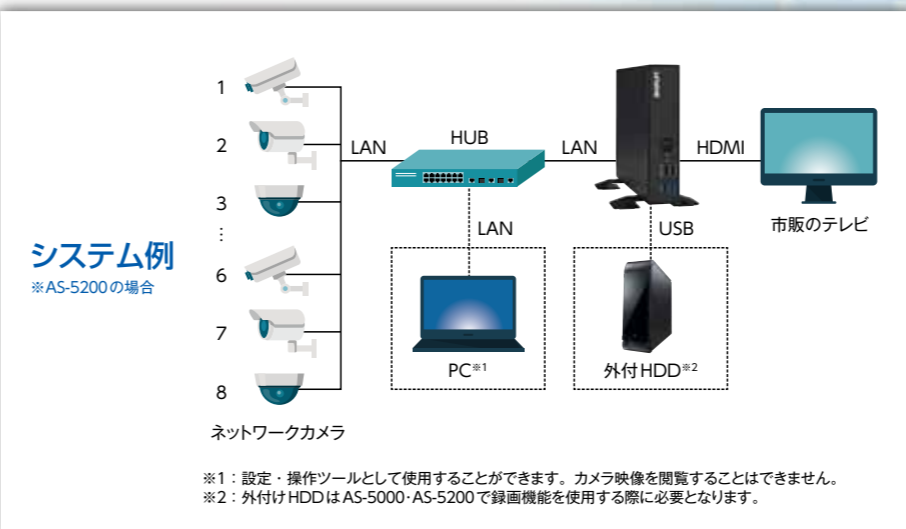

個別 ID リモコン
※裏面はキーボード

医療施設
病院・介護施設 など

リモコン操作 省スペース

待合室や検査室の様子をナースステーションでモニタリング。院内の見守りに。

工場
製作所・事業場 など

高画質 少ない遅延

製造ラインの映像を管理室や工場見学のコース上のモニターに表示。施設内の安全確認や工場見学に。

金融機関
銀行・信用金庫 など

PCレス運用 省スペース

行内の防犯システムにモニタリングとして追加。不審者対策などに。

商業施設
デパート・ショッピングセンター など

高画質 省スペース

コンパクト性を活かし、天吊モニターなどの近くに容易に設置。不審者対策や盗難防止に。

機能比較

品番	AS-5000	AS-5200	AS-5200M	AS-5200MC ^{※1}	AS-5500M	AS-5500MC ^{※1}
登録カメラ数	4台	8台		16台		
録画機能 ^{※2}	○	○		×		
マルチキャスト		×	○	×	×	○

※1：受注生産品です。 ※2：別途外付けHDDが必要です。指定品番については弊社ホームページをご参照ください。

さらに広がる エルア活用シーン

- 集合住宅 アパート・マンション
- オフィス 事務所・役所
- 斎場 葬儀会館
- 公共施設 図書館・公民館 など

こんなところにも!

- 放送局 ちよいスティック(コントローラー)と組み合わせ、定点カメラの映像表示に。
- 会議場 議会状況のモニタリングや管理施設の状況確認に。
- 料理教室 講師の手元を大型ディスプレイに映しながらの授業進行に。
- 社寺 法要の進行状況中継や賽銭泥棒などの盗難防止に。
- 牧場 家畜の搾乳状況や出産状況を自宅などからモニタリング。