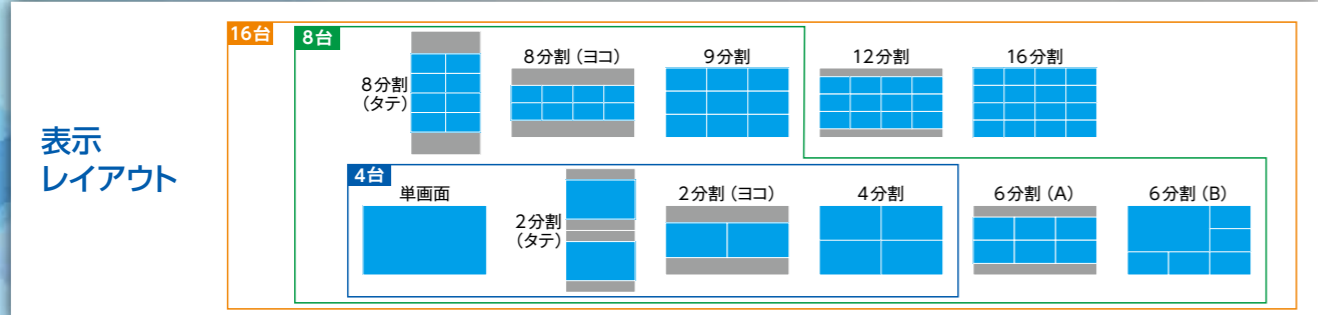

「かんたん・キレイ・コンパクト」のエルアが 圧縮効率の高い H.265 に対応。広がるニーズにお応えします。

社会のネットワーク化と共に、ネットワークカメラのモニタリングソリューションも「部分監視」「見守り」「業務効率化」「コミュニケーション向上」と使用用途が広がっています。そして今、パソコン不要のコンパクトシステムで多彩なシーンにご好評いただいたエルアが、さらに進化。「もっと手軽に・さらに便利に」を実現したエルアVが、さまざまなシーンで広がる多様なニーズにお応えします。

かんたん

導入から設定・操作まで
わかりやすさ・使いやすさを追求。

- パソコン不要のかんたんシステム
- 各メーカーのネットワークカメラを自動認識・自動設定
- 設定から操作までリモコンひとつで完結

キレイ

モニタリングに欠かせない
高画質を遅延少なく実現。

- フル HD の高画質
- 高速処理で複数画面の同時表示もスムーズ
- 最大 16 画面まで豊富な表示レイアウト

コンパクト

コンパクト設計だから
設置場所にも困らない。

- 省スペース性と静音性に優れたファンレス構造
- 設置場所を選ばないコンパクト設計
- 縦置きでも横置きでも選べる設置方法

飲食店
カフェ・レストラン など

リモコン操作 省スペース

空席の有無や客席の状況をモニタリング。お客様の誘導やサーブをスムーズに。

教育施設
保育所・学校 など

かんたん操作・運用 高画質 省スペース

園内・校内の様子をモニタリングしながら録画。施設内の安全確認や不審者対策に。

小売店
スーパーマーケット・コンビニ など

かんたん運用 省スペース

店内の様子をバックヤードや本部でモニタリング。不審者対策や盗難防止に。

イベント会場
ホール・スタジアム・ホテル など

リモコン操作 高画質 少ない遅延

宴会やイベントの進行状況などをモニタリング。トラブル防止や安全な施設運用に。

H.265 対応

ファンレス構造

多画面表示をシームレスに切替

個別 ID リモコン
※裏面はキーボード

医療施設
病院・介護施設 など

リモコン操作 省スペース

待合室や検査室の様子をナースステーションでモニタリング。院内の見守りに。

工場
製作所・事業場 など

高画質 少ない遅延

製造ラインの映像を管理室や工場見学のコース上のモニターに表示。施設内の安全確認や工場見学に。

金融機関
銀行・信用金庫 など

PCレス運用 省スペース

行内の防犯システムにモニタリングとして追加。不審者対策などに。

商業施設
デパート・ショッピングセンター など

高画質 省スペース

コンパクト性を活かし、天吊モニターなどの近くに容易に設置。不審者対策や盗難防止に。

機能比較

品番	AS-5000	AS-5200	AS-5200M	AS-5200MC^{※1}	AS-5500M	AS-5500MC^{※1}
登録カメラ数	4台	8台		16台		
録画機能^{※2}	○	○		×		
マルチキャスト		×	○	×	×	○

※1：受注生産品です。 ※2：別途外付けHDDが必要です。指定品番については弊社ホームページをご参照ください。

さらに広がる エルア活用シーン

- 集合住宅 アパート・マンション
- オフィス 事務所・役所
- 斎場 葬儀会館
- 公共施設 図書館・公民館 など

こんなところにも!

- 放送局 ちよいスティック(コントローラー)と組み合わせ、定点カメラの映像表示に。
- 会議場 議会状況のモニタリングや管理施設の状況確認に。
- 料理教室 講師の手元を大型ディスプレイに映しながらの授業進行に。
- 社寺 法要の進行状況中継や賽銭泥棒などの盗難防止に。
- 牧場 家畜の搾乳状況や出産状況を自宅などからモニタリング。