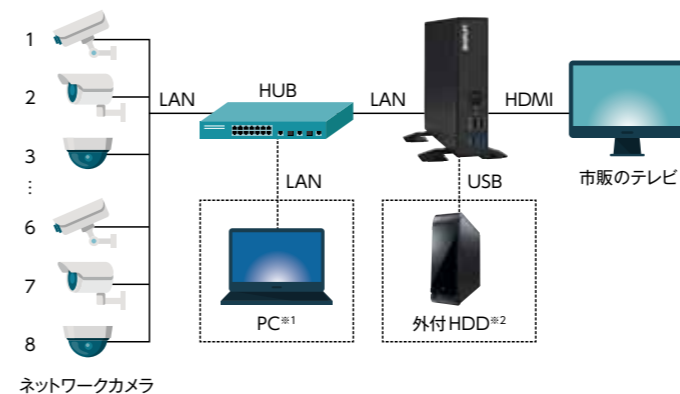

宴会やイベントの進行状況などを
モニタリング。
トラブル防止や安全な施設運用に。

商業施設

デパート・ショッピングセンター など

コンパクト性を活かし、天吊モニターなど
の近くに容易に設置。
不審者対策や盗難防止に。

金融機関

銀行・信用金庫 など

行内の防犯システムにモニタリングとして
追加。
不審者対策などに。

工場

製作所・事業場 など

製造ラインの映像を管理室や工場見学の
コース上のモニターに表示。施設内の安全
確認や工場見学に。

医療施設

病院・介護施設 など

待合室や検査室の様子を
ナースステーションでモニタリング。
院内の見守りに。

機能比較

品番	YS-1700	YS-2200	YS-2200M	YS-2200MC ^{※1}	YS-3200M ^{※1}	YS-3200MC ^{※1}
登録カメラ数	4台	8台	8台	8台	16台	16台
録画機能 ^{※2}		○		×		
マルチキャスト		×		○	×	○

※1：受注生産品です。 ※2：別途外付けHDDが必要です。指定品番については弊社ホームページをご参照ください。

表示 レイアウト

システム例

※YS-2200の場合

※1：設定・操作ツールとして使用することができます。カメラ映像を閲覧することはできません。
※2：外付けHDDはYS-1700・YS-2200で録画機能を使用する際に必要となります。

さらに広がる エルーア活用シーン

- 集合住宅 アパート・マンション
- オフィス 事務所・役所
- 斎場 葬儀会館
- 公共施設 図書館・公民館 など