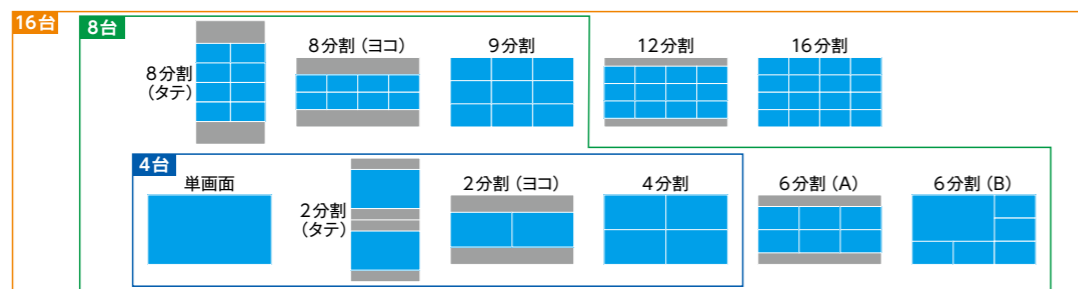

製作所・事業場 など

製造ラインの映像を管理室や工場見学の
コース上のモニターに表示。施設内の安全
確認や工場見学に。

医療施設

病院・介護施設 など

待合室や検査室の様子を
ナースステーションでモニタリング。
院内の見守りに。

機能比較

品番	YS-1700	YS-2200	YS-2200M	YS-2200MC ^{※1}	YS-3200M ^{※1}	YS-3200MC ^{※1}
登録カメラ数	4台	8台	8台	8台	16台	16台
録画機能 ^{※2}		○		×		
マルチキャスト		×		○	×	○

※1：受注生産品です。 ※2：別途外付けHDDが必要です。指定品番については弊社ホームページをご参照ください。

表示 レイアウト

システム例

※YS-2200の場合

※1：設定・操作ツールとして使用することができます。カメラ映像を閲覧することはできません。
※2：外付けHDDはYS-1700・YS-2200で録画機能を使用する際に必要となります。

さらに広がる エルーア活用シーン

- 集合住宅 アパート・マンション
- オフィス 事務所・役所
- 斎場 葬儀会館
- 公共施設 図書館・公民館 など