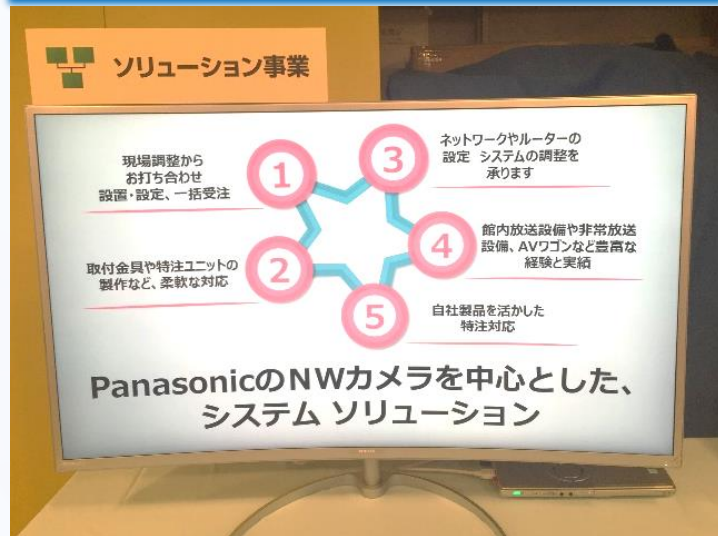

ソリューション事業

弊社の提供するソリューション事業を
プレゼン形式でご紹介。

様々な課題をもつお客様に合わせて現場調整からお
打合せを重ね、課題解決に向けた最適なシステム・
機器をご提供できるということを知っていただき、
より弊社の事業の広さを理解していただきました。