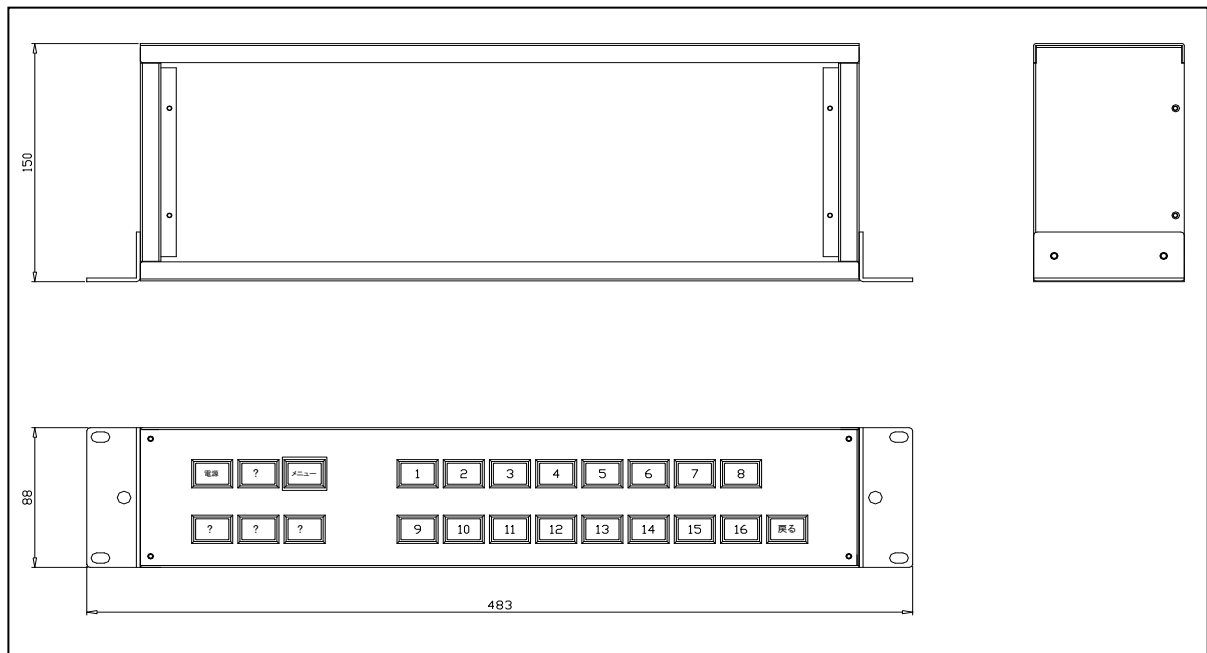

- 製品の仕様、付属品およびデザインは予告無く変更する場合があります。記載内容は2020年5月現在のものです。

ネットワークカメラ モニタリングユニット エルーアV専用 ラックマウント スイッチパネル AS-2050KB

■ 概要

AS-2250KB (以下、本機) は、エルーアVシリーズ (AS-5000, 5200, 5200M, 5200MC, 5500M, 5500MC, 5800M, 5800MC) にUSB 接続して操作出来る、19 インチラックに実装可能な専用操作パネルです。

■ 特徴

- ・既設でご利用のアナログ分割機の操作感そのままに、エルーアVシリーズを操作出来ます。
- ・エルーアVとはUSB ケーブルで接続します。約3mのUSB ケーブルが付属します。
- ・大型でクリック感のあるスイッチで、運用時に使用しないメニュースイッチ等には、スイッチカバーを付けることが出来ます。
- ・カメラ選択ボタンが16個付いています (照光はしません)。

■ 付属品

- ・取扱説明書 1式
- ・ラックマウント用ねじ (M5×12) 4個

■ 仕様

スイッチ	約13mm×19mm 長角形モーメンタリ 操作ストローク約3mm 23個
寸法・重量	幅482.3mm×高さ88mm×奥行き150mm (突起部含まず) 約2,400g
外観仕上げ	パネル塗装色: ブラック (N1. 5半艶)

■ 外観図 (単位:mm)

※ 本機は特注生産品です。ご注文を頂いてから製作するので、納期には余裕をみて頂けるようお願い致します。

※ 仕様・デザイン・外観寸法など、予告なく変更することがあります。